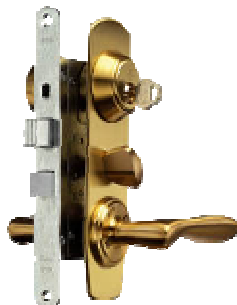

ASSA 2000/5712MAX