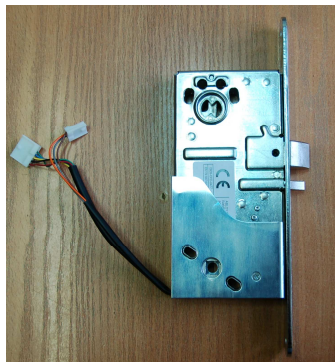

ОСНОВНЫЕ ЗАМКИ

ABLOY EL 582