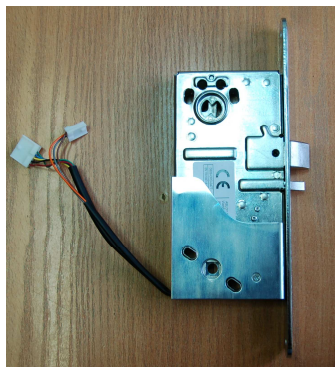

- ✓ 3 патентованных ключей
- ✓ 1 точка закрывания
- ✓ 3 степень защиты
- ✓ Производитель – Финляндия
- ✓ Гарантия - 2 года

ABLOY LC 210

Замок с одной запорной защелкой и одним ригелем. Ригель слоистый, упрочненной конструкции, с твердосплавной пластиной. Огнепрочность EI30. Безопасный цилиндр ABLOY CY 013 D (Disklock PRO). Ключ + поворотная ручка с внутренней стороны. Увеличенной безопасности, с защитной твердосплавной пластиной. Вращающаяся защита из закаленной стали Корпус замка покрыт твердосплавной пластиной, предотвращающей высверливание. Огнепрочность EI120.

- ✓ 3 патентованных ключей
- ✓ 1 точка закрывания
- ✓ 5 степень защиты
- ✓ Производитель – Финляндия
- ✓ Гарантия - 2 года

ABLOY EL 580

Соленоидный замок с управлением. Используется для входных дверей жилых домов, внутренних дверей офисных помещений, также в составе системы контроля доступа офиса или здания. Замок может быть приспособлен к любой системе контроля - электронным ключам, управлением клавиатурой или биометрическим устройством управления и др. Подходит для противопожарных дверей, так как выход всегда свободный. Снаружи дверь можно открыть ручкой (после ее активации электронным путем) или с помощью ключа. С внутри дверь открывается нажатием ручки (выход всегда свободный). В комплектацию входит цилиндр CY013D (Disklock PRO) с защитой из закаленного металла. Цилиндр защищен твердосплавной вращающейся пластиной. В цилиндре отсутствуют пружины, магниты, штыри, поэтому он устойчив к воздействию кислоты, холода и загрязнения. Уникальная пластиночная конструкция цилиндра предотвращает возможность открыть замок отмычкой или другими методами. Ключи патентованные, копии изготавливаются лишь уполномоченными ABLOY представителями, после предъявления карточки.